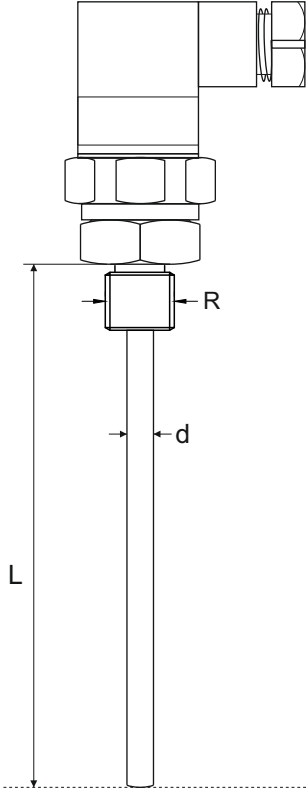

Ürün Şekilleri

DIN 43650 Valf Soket

A1