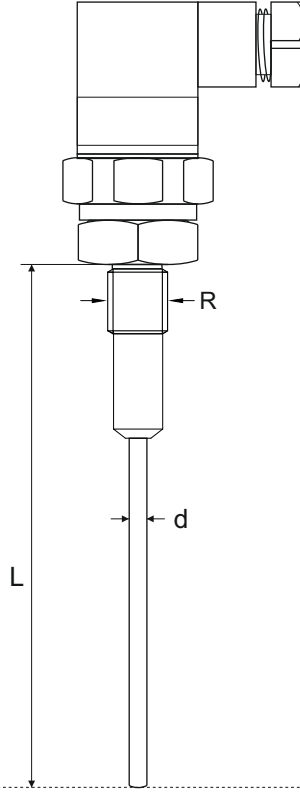

A2 - Hijyenik Tip