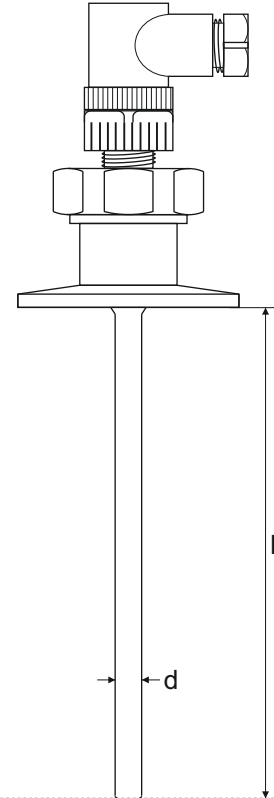

**Eleman Sayısı :**

- 1 = Tek Elemanlı
- 2 = Çift Elemanlı

**Eleman Cinsi :**

- T ((Cu-Konst)
- L (Fe-Konst)
- J (Fe-Konst)
- K (NiCr-Ni)
- N (Nikrosil-Nisil)

**Dış Koyucu Kılıf Çapı :**

- 10 = 1 mm (Mineral İzoleli)
- 15 = 1,5 mm (Mineral İzoleli)
- 20 = 2 mm (Mineral İzoleli)
- 30 = 3 mm (Mineral İzoleli)
- 45 = 4,5 mm (Mineral İzoleli)
- 60 = 6 mm (Mineral İzoleli)
- 80 = 8 mm (Mineral İzoleli)

**Not :** 10mm....5000mm Arası Tüm Boylar.

## Ürün Şekilleri

### M12 x 1 Soket

A4

A5 - Hijyenik Tip

A6 - Hijyenik Tip