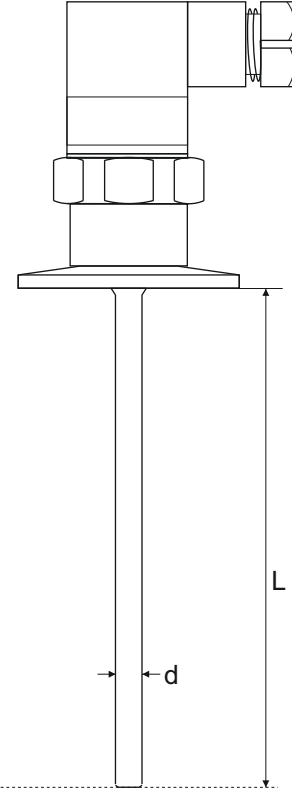

A3 - Hijyenik Tip

M12 x 1 Soket