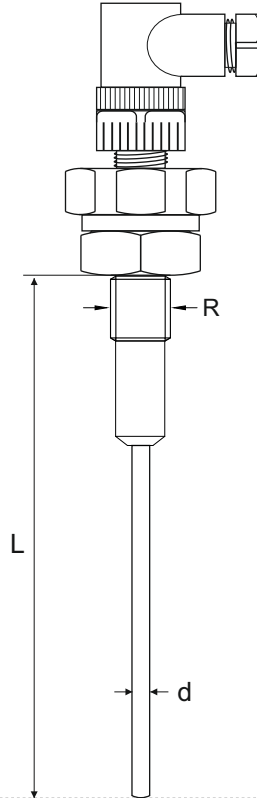

**Eleman Sayısı :**

- 1 = Tek Elemanlı
- 2 = Çift Elemanlı

**Eleman Cinsi :**

- T ((Cu-Konst)
- L (Fe-Konst)
- J (Fe-Konst)
- K (NiCr-Ni)
- N (Nikrosil-Nisil)

**Dış Koyucu Kılıf Çapı :**

- 10 = 1 mm (Mineral İzoleli)
- 15 = 1,5 mm (Mineral İzoleli)
- 20 = 2 mm (Mineral İzoleli)
- 30 = 3 mm (Mineral İzoleli)
- 45 = 4,5 mm (Mineral İzoleli)
- 60 = 6 mm (Mineral İzoleli)
- 80 = 8 mm (Mineral İzoleli)

**Not :** 10mm....5000mm Arası Tüm Boylar.

## Ürün Şekilleri

### M12 x 1 Soket

A4

A5 - Hijyenik Tip

A6 - Hijyenik Tip