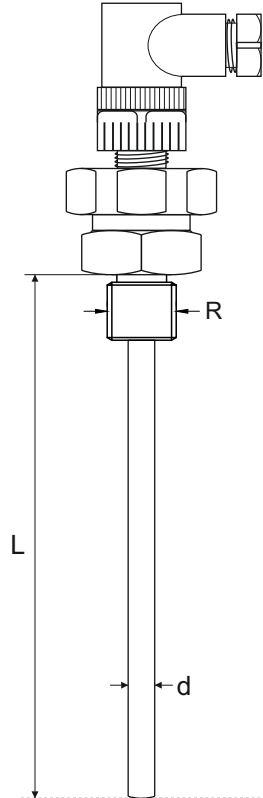

**Eleman Sayısı :**

- 1 = Tek Elemanlı
- 2 = Çift Elemanlı

**Eleman Cinsi :**

- T ((Cu-Konst)
- L (Fe-Konst)
- J (Fe-Konst)
- K (NiCr-Ni)
- N (Nikrosil-Nisil)

**Dış Koyucu Kılıf Çapı :**

- 10 = 1 mm (Mineral İzoleli)
- 15 = 1,5 mm (Mineral İzoleli)
- 20 = 2 mm (Mineral İzoleli)
- 30 = 3 mm (Mineral İzoleli)
- 45 = 4,5 mm (Mineral İzoleli)
- 60 = 6 mm (Mineral İzoleli)
- 80 = 8 mm (Mineral İzoleli)

**Not :** 10mm....5000mm Arası Tüm Boylar.

## Ürün Şekilleri

### M12 x 1 Soket

A4

A5 - Hijyenik Tip

A6 - Hijyenik Tip